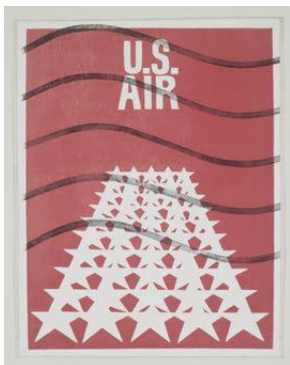

# Schacky Art & Advisory

KP Brehmer

*Briefmarke, 1966*  
Klischeedruck auf Papier  
54,5 x 39,5 cm

EUR 1.800

*Briefmarke, 1966*  
Klischeedruck auf Papier  
47,5 x 34,5 cm

EUR 1.800

*Briefmarke (U.S. Postage - N.Y.), 1970*  
Klischeedruck auf Papier  
47 x 65,5 cm

EUR 1.800

*Briefmarke (U.S. Air), 1967*  
Klischeedruck auf Papier  
42,5 x 33,5 cm

EUR 1.800