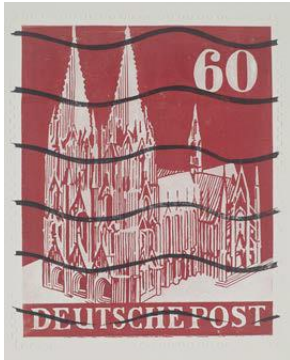

Schacky Art & Advisory

KP Brehmer

Briefmarke, 1967
Klischeedruck auf Papier
30 x 24,5 cm

EUR 1.800